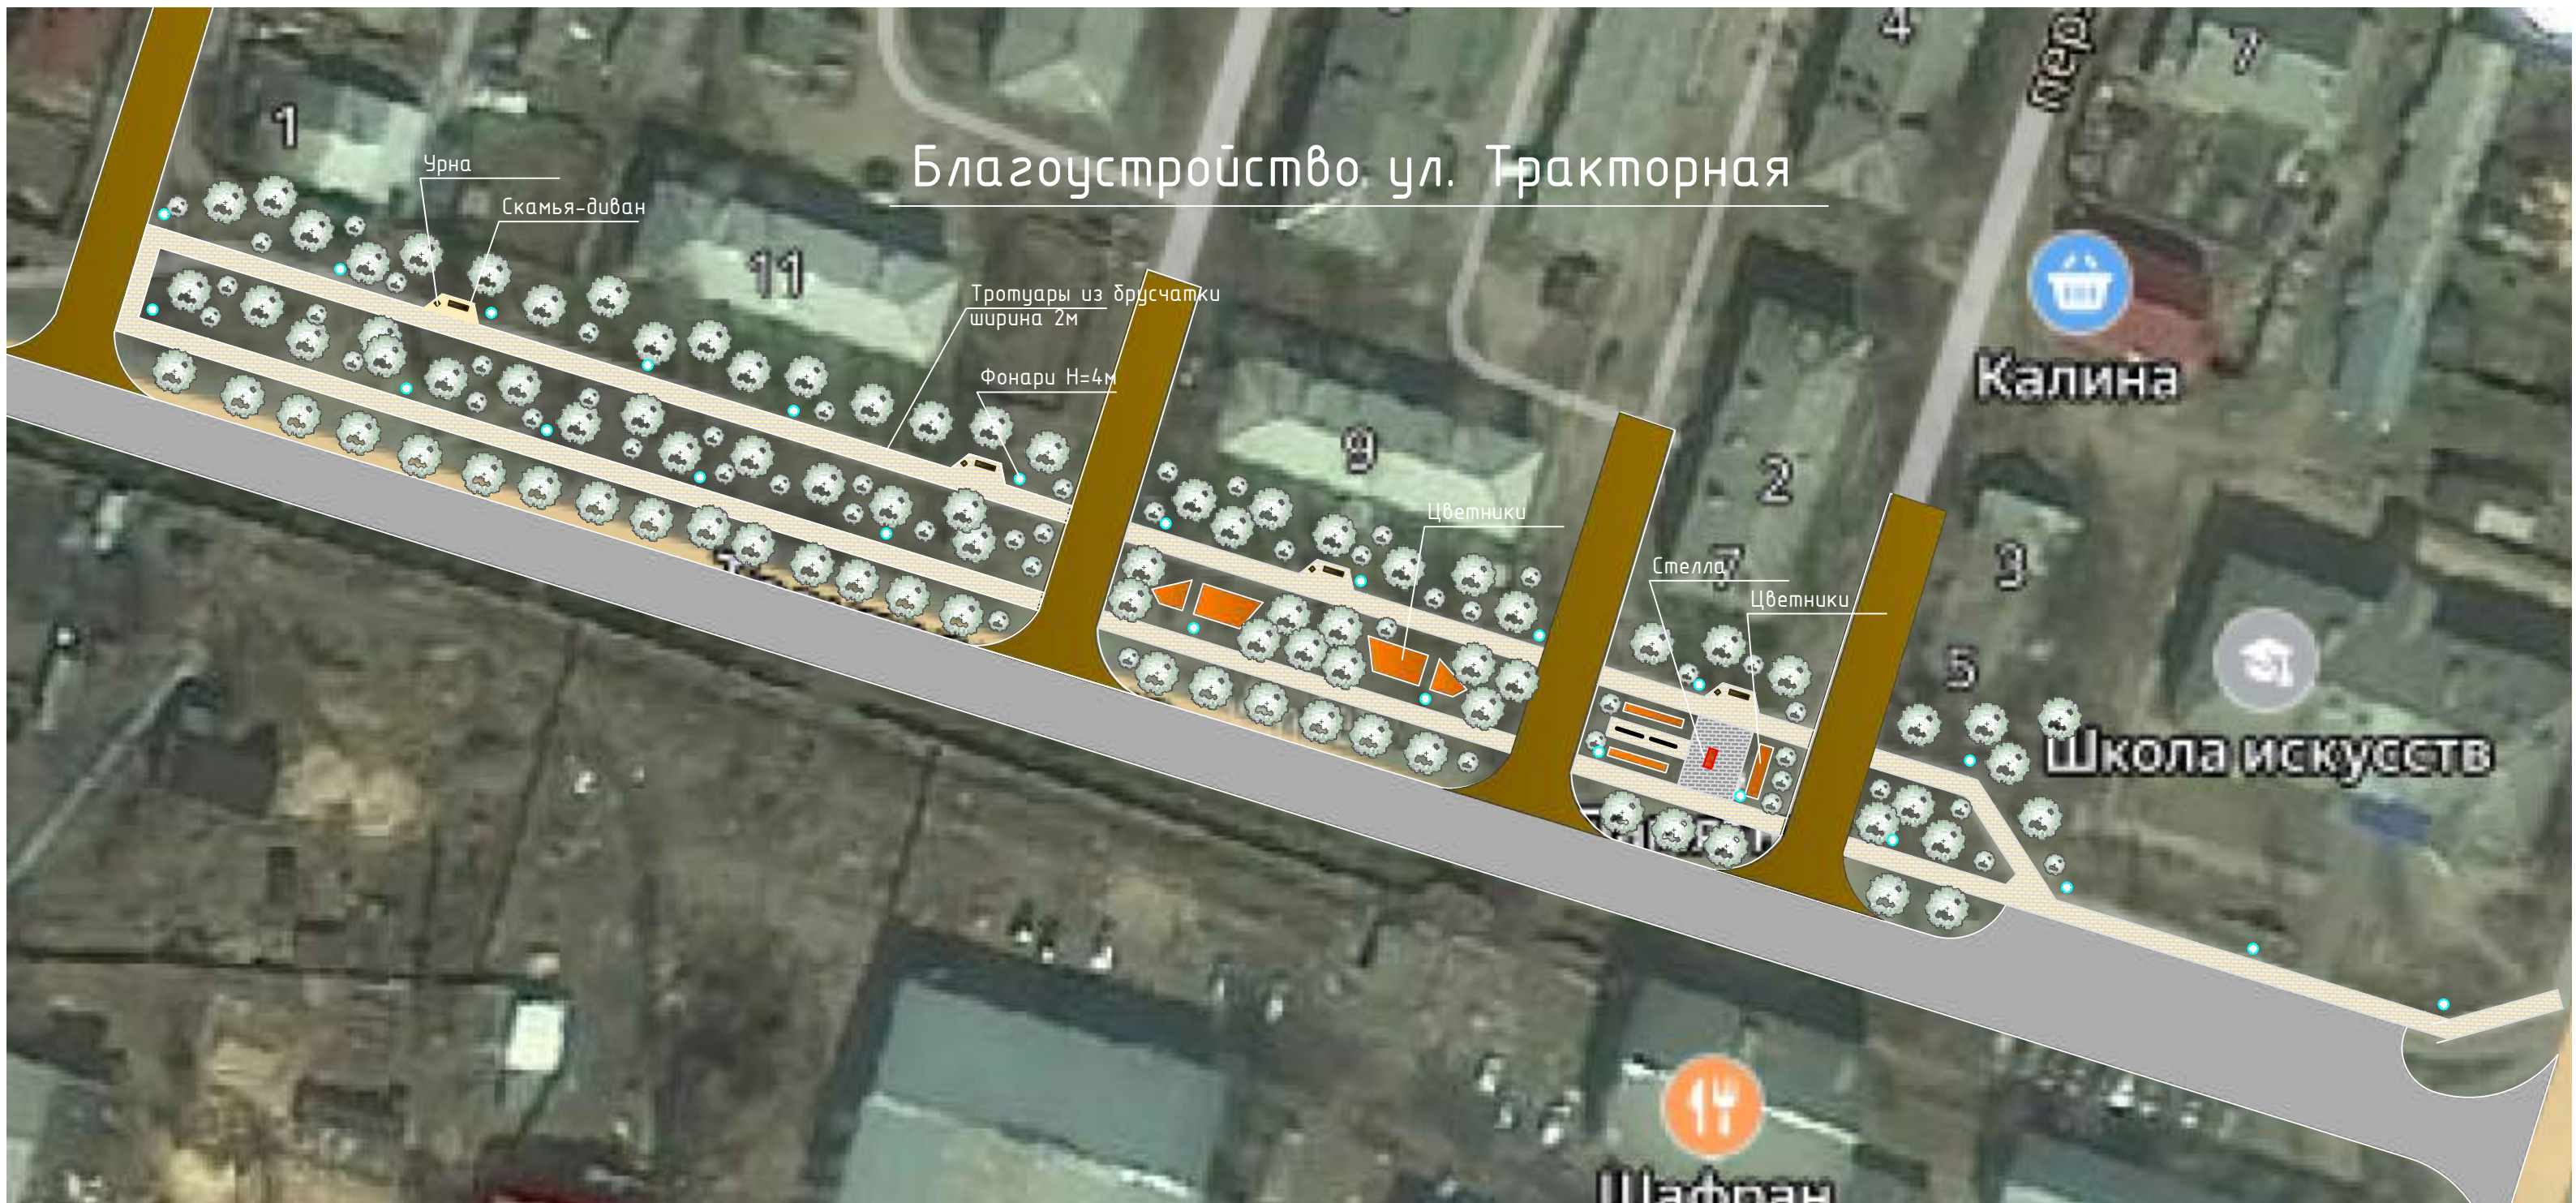

# Благоустройство ул. Тракторная

Урна  
Скамья-диван

Тротуары из брусчатки  
ширина 2м  
Фонари H=4м

Цветники  
Стелла  
Цветники

Калина

Школа искусств

Шафран